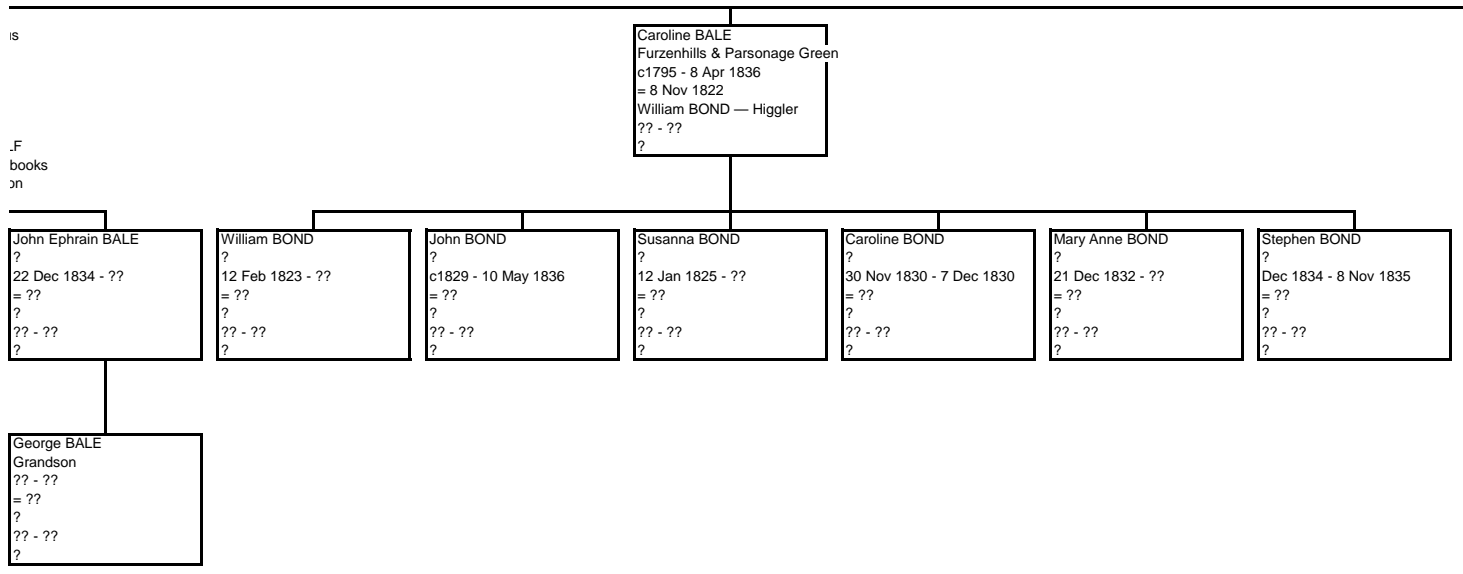

Archibald BALE
?
?? - ??
= 1 Nov 1775
Margaret DICKS
?? - ??
?