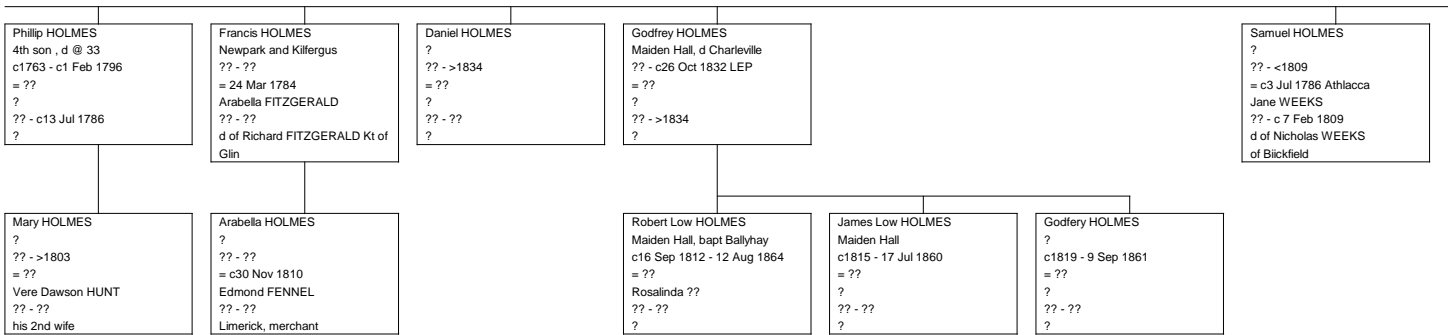

Carter DRAPER
 in Chelsea in 1841 census
 c1775 - ??
 = ??
 Elizabeth
 c1782 - ??
 ?

Meliam PURCELL
 b Dublin; d Lyceum Club London
 27 Jul 1839 - 28 Jul 1923
 = ??
 ?
 ?? - ??
 ?

Hastings Dare DRAPER
 ?
 25 Mar 1806 - ??
 = ??
 ?
 ?? - ??
 ?

Meliam Eliza DRAPER
 ?
 1807 - ??
 = ??
 ?
 ?? - ??
 ?

Harriet DRAPER
 ?
 c1820 - ??
 = ??
 ?
 ?? - ??
 ?

Helen DRAPER
 ?
 c1820 - ??
 = ??
 ?
 ?? - ??
 ?

Robert HOLMES
 convict transported to Australia
 1897 - ??
 = ??
 ?
 ?? - ??
 ?