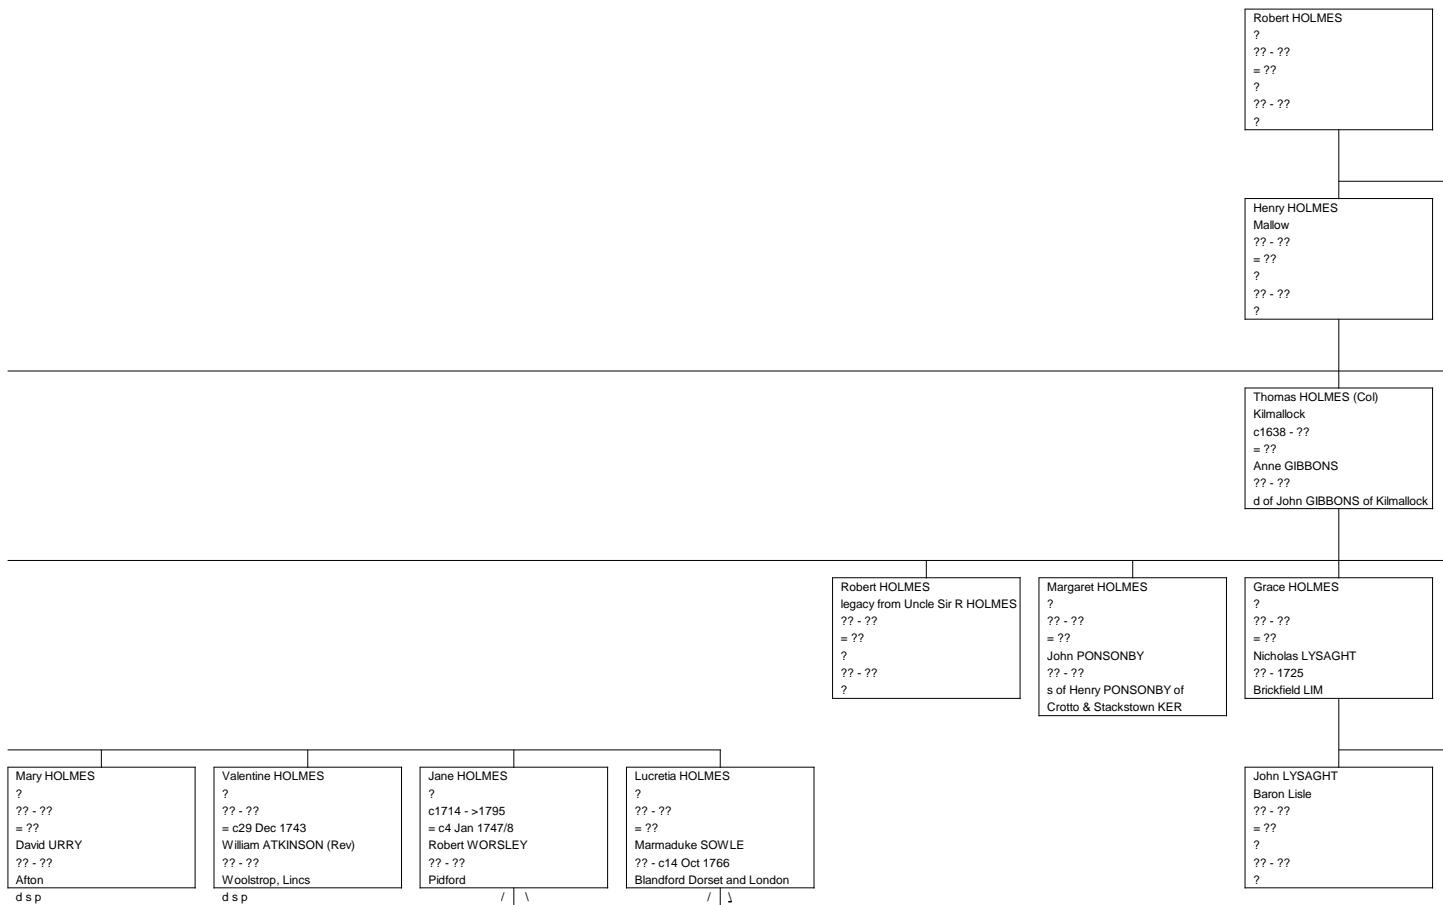

John HOLMES
 Kilmallock 1659 census
 ?? - ??
 = ??
 ?
 ?? - ??
 ?

Robert HOLMES ? 1672 - ?? = ?? ? ?? - ?? ?	Dorothy HOLMES ? c Oct 1781 - ?? = ?? ? ?? - ?? ?	Thomas HOLMES ? c Oct 1782 - ?? = ?? ? ?? - ?? ?
--	---	--