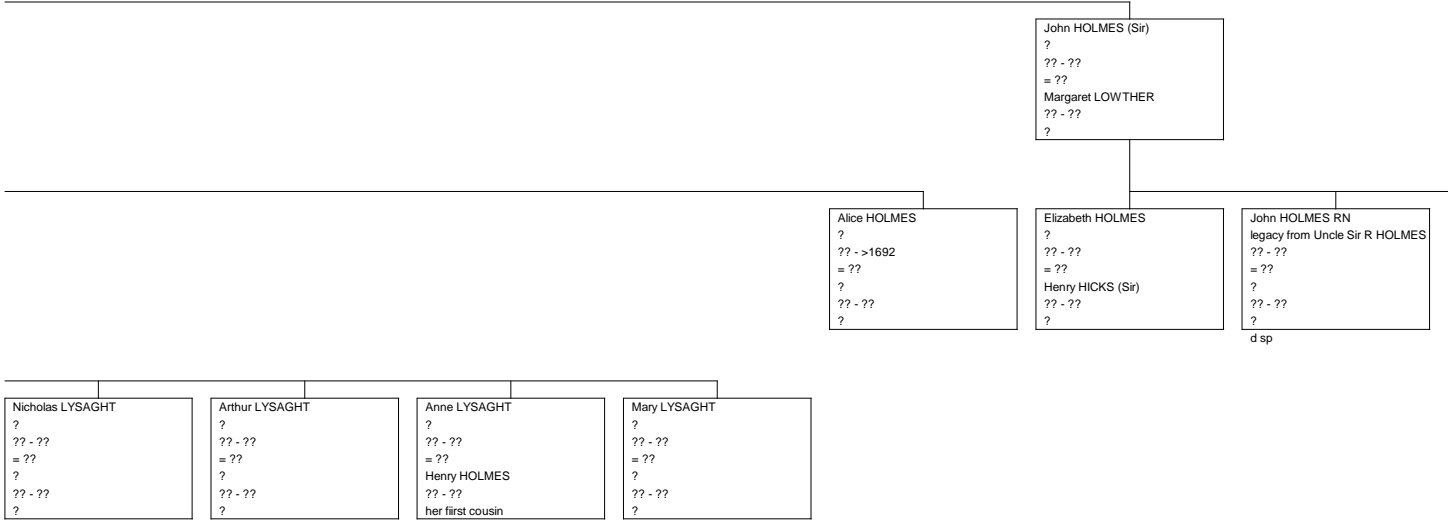

John HOLMES
 Kilmallock 1659 census
 ?? - ??
 = ??
 ?
 ?? - ??
 ?

Robert HOLMES ? 1672 - ?? = ?? ? ?? - ?? ?	Dorothy HOLMES ? c Oct 1781 - ?? = ?? ? ?? - ?? ?	Thomas HOLMES ? c Oct 1782 - ?? = ?? ? ?? - ?? ?
--	---	--