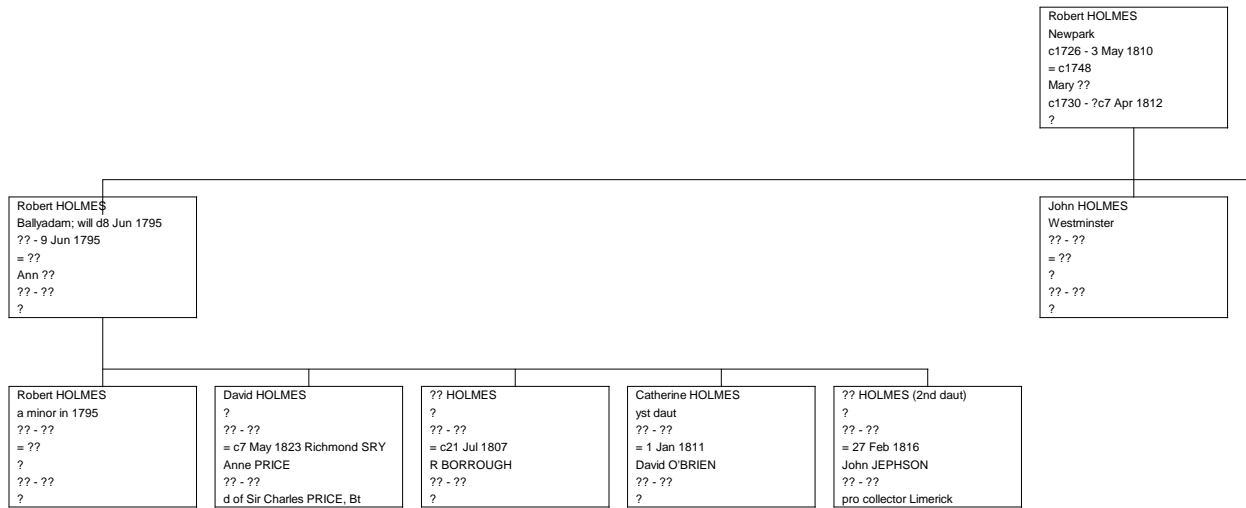

Carter DRAPER
 in Chelsea in 1841 census
 c1775 - ??
 = ??
 Elizabeth
 c1782 - ??
 ?

Meliam PURCELL
 b Dublin; d Lyceum Club London
 27 Jul 1839 - 28 Jul 1923
 = ??
 ?
 ?? - ??
 ?

Hastings Dare DRAPER
 ?
 25 Mar 1806 - ??
 = ??
 ?
 ?? - ??
 ?

Meliam Eliza DRAPER
 ?
 1807 - ??
 = ??
 ?
 ?? - ??
 ?

Harriet DRAPER
 ?
 c1820 - ??
 = ??
 ?
 ?? - ??
 ?

Helen DRAPER
 ?
 c1820 - ??
 = ??
 ?
 ?? - ??
 ?

Robert HOLMES
 convict transported to Australia
 1897 - ??
 = ??
 ?
 ?? - ??
 ?